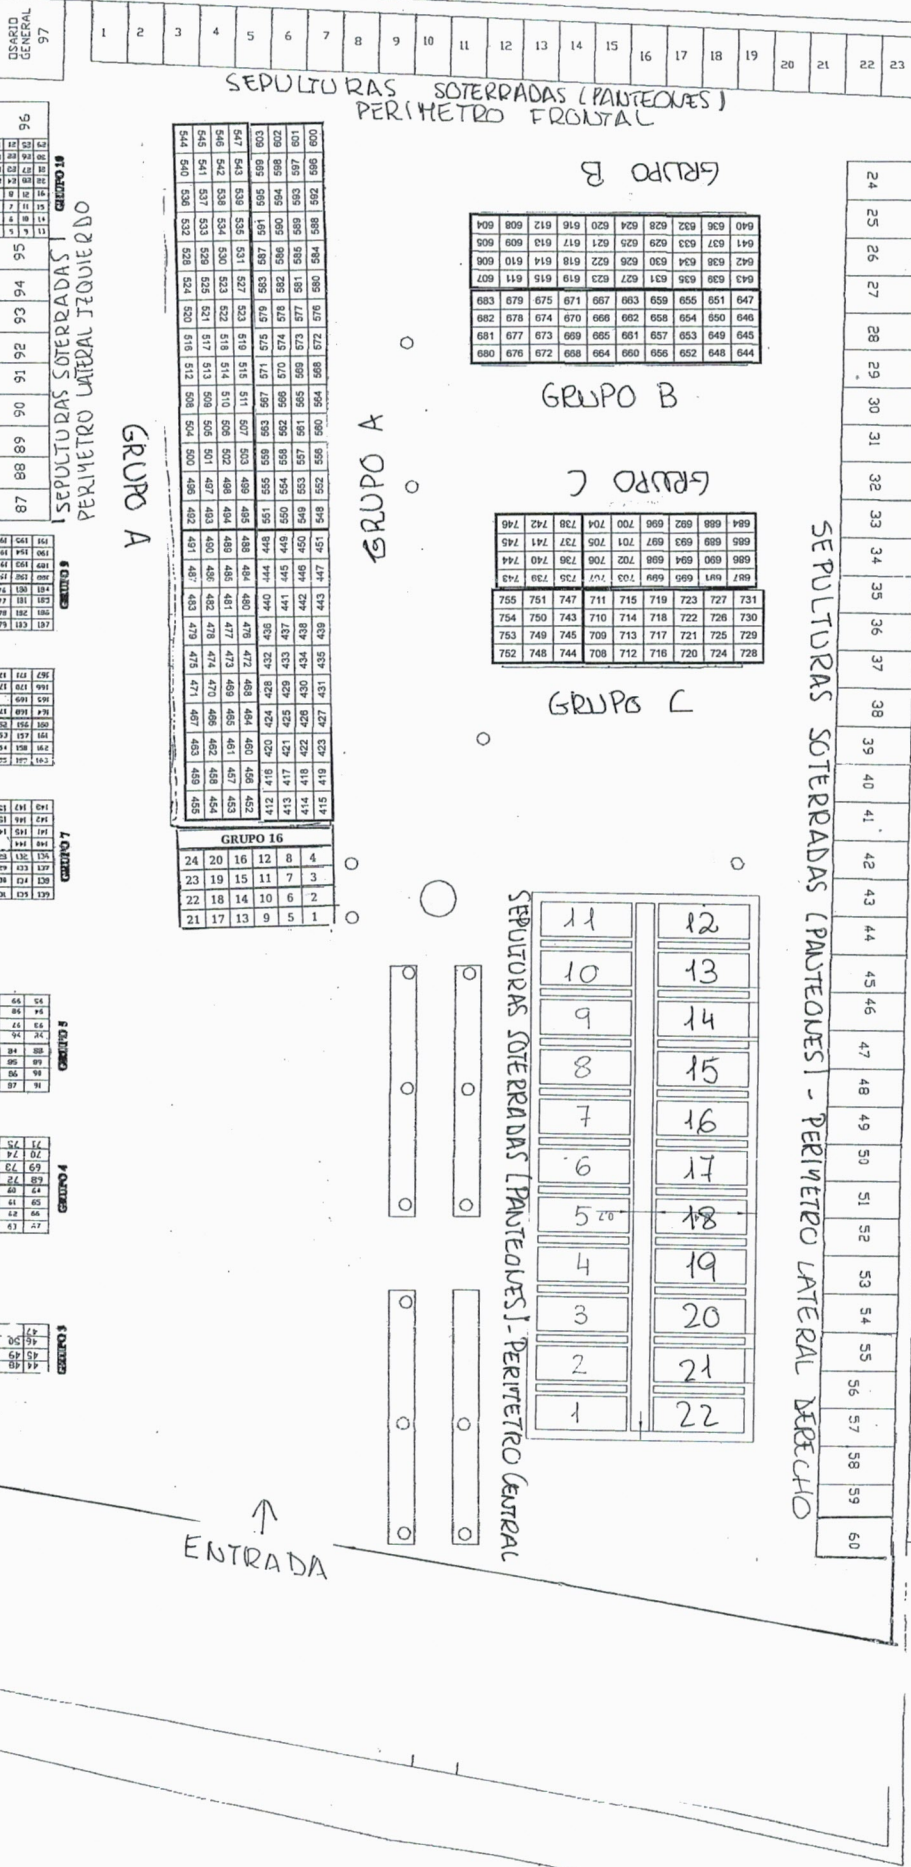

DEPARTAMENTO GENERAL 97

SEPULTURAS SOTERRADAS (PAITEQUES) PERIMETRO FRONTAL

SEPULTURAS SOTERRADAS PERIMETRO LATERAL IZQUIERDO

SEPULTURAS SOTERRADAS PERIMETRO LATERAL DERECHO

GRUPO 1

GRUPO 2

GRUPO 3

GRUPO 4

GRUPO 5

Table with 3 columns of numbers representing graves in Group A.

GRUPO 16
Table with 2 columns of numbers representing graves in Group 16.

GRUPO B
Table with 2 columns of numbers representing graves in Group B.

GRUPO B
GRUPO C
Table with 2 columns of numbers representing graves in Groups B and C.

GRUPO C
Table with 2 columns of numbers representing graves in Group C.

SEPULTURAS SOTERRADAS (PAITEQUES) - PERIMETRO CENTRAL
Table with 2 columns of numbers representing graves in the central perimeter.

ENTRADA

96 95 94 93 92 91 90 89 88 87

95 94 93 92 91 90 89 88 87

94 93 92 91 90 89 88 87

93 92 91 90 89 88 87

92 91 90 89 88 87

91 90 89 88 87

90 89 88 87

24 25 26 27 28 29 30 31 32 33 34 35 36 37 38 39 40 41 42 43 44 45 46 47 48 49 50 51 52 53 54 55 56 57 58 59 60